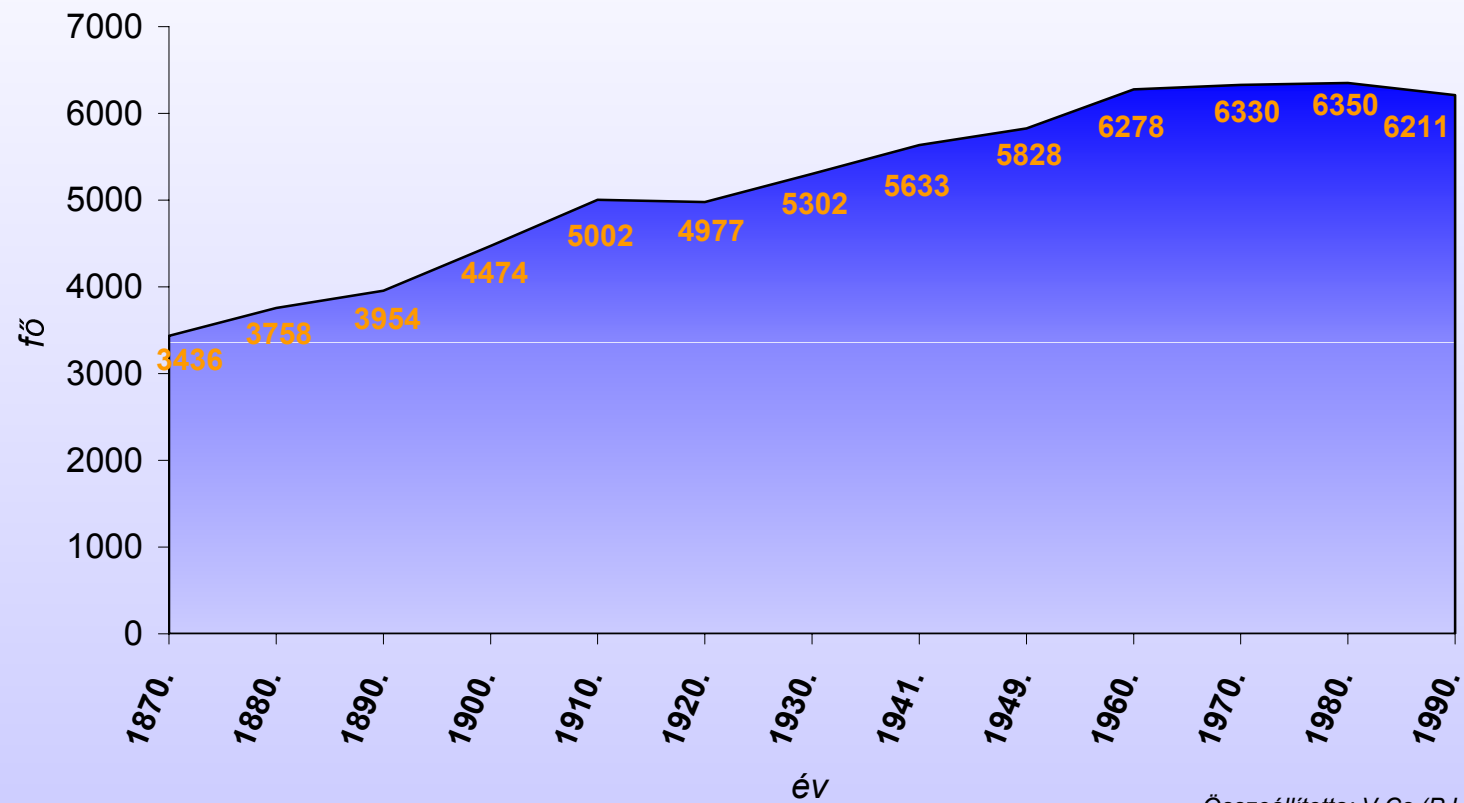

Tiszalök lakónépessége (1870-1990)

Összeállította: V.Cs.(P.H.)