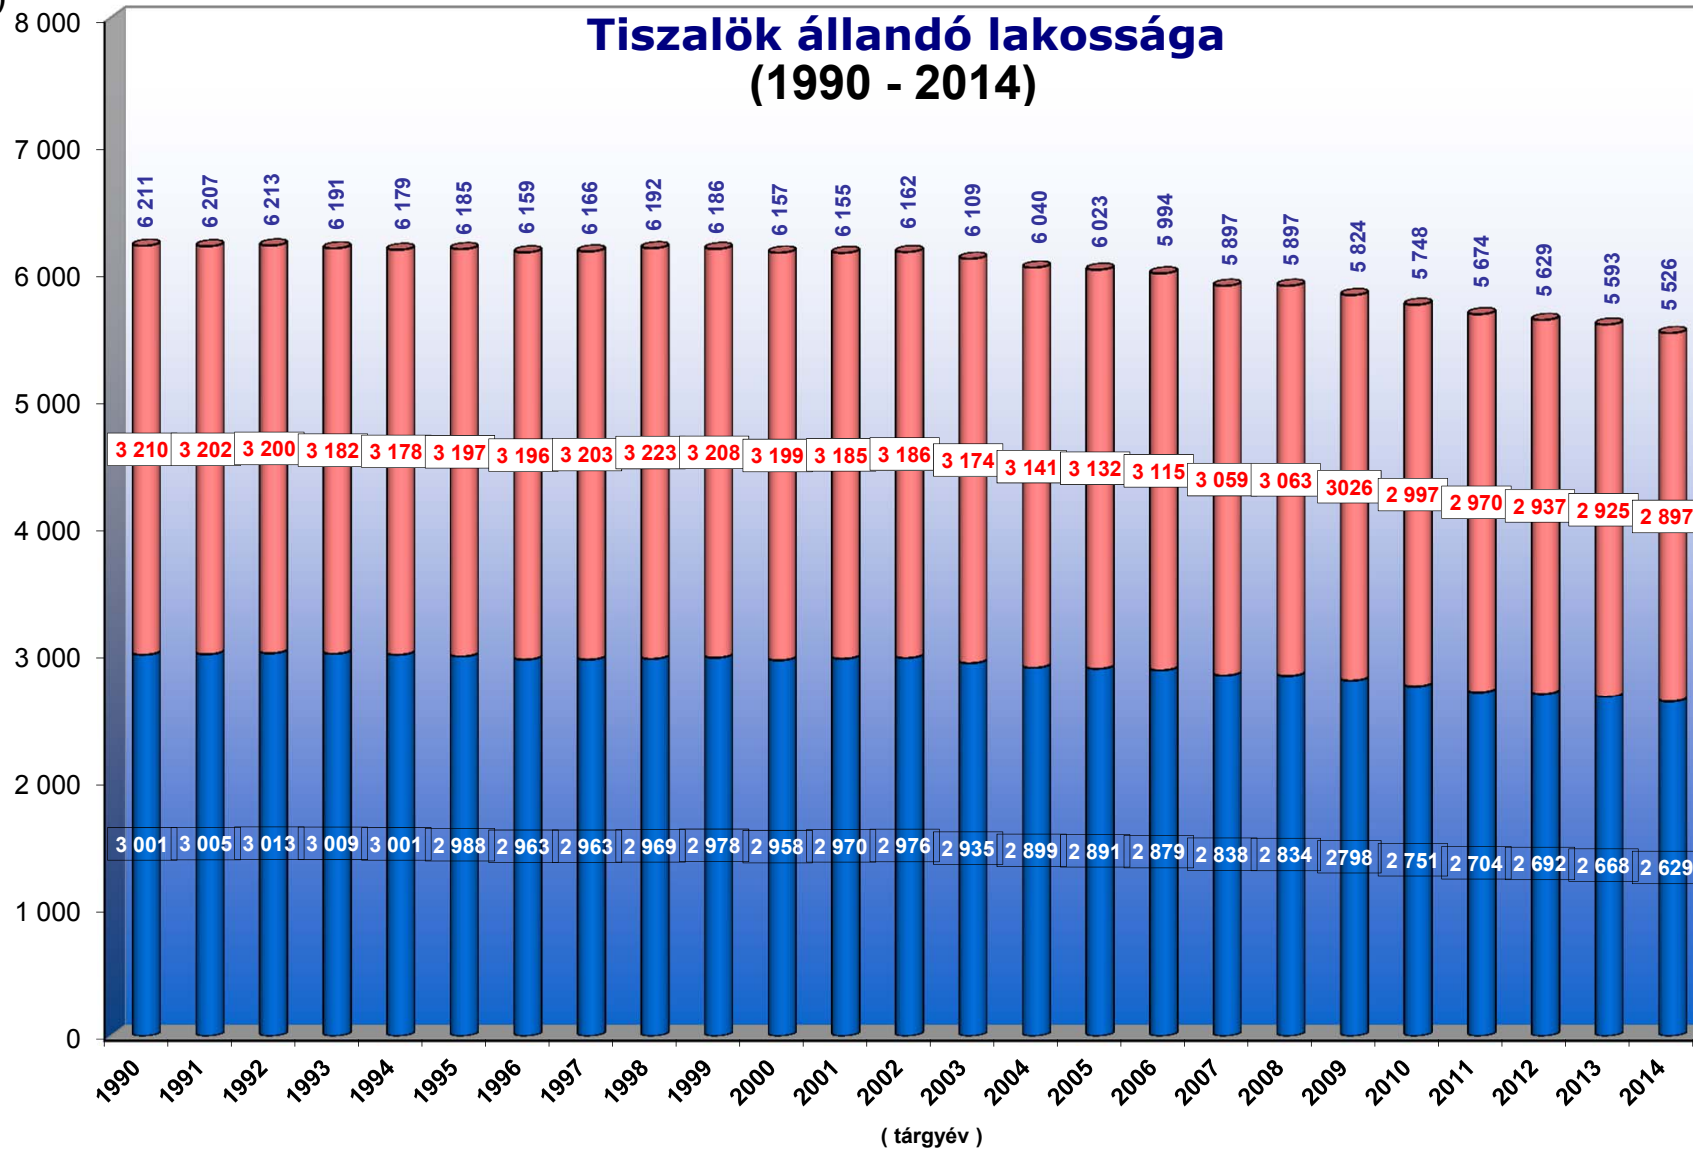

(fő)

Tiszalök állandó lakossága (1990 - 2014)

■ Nő
■ Férfi